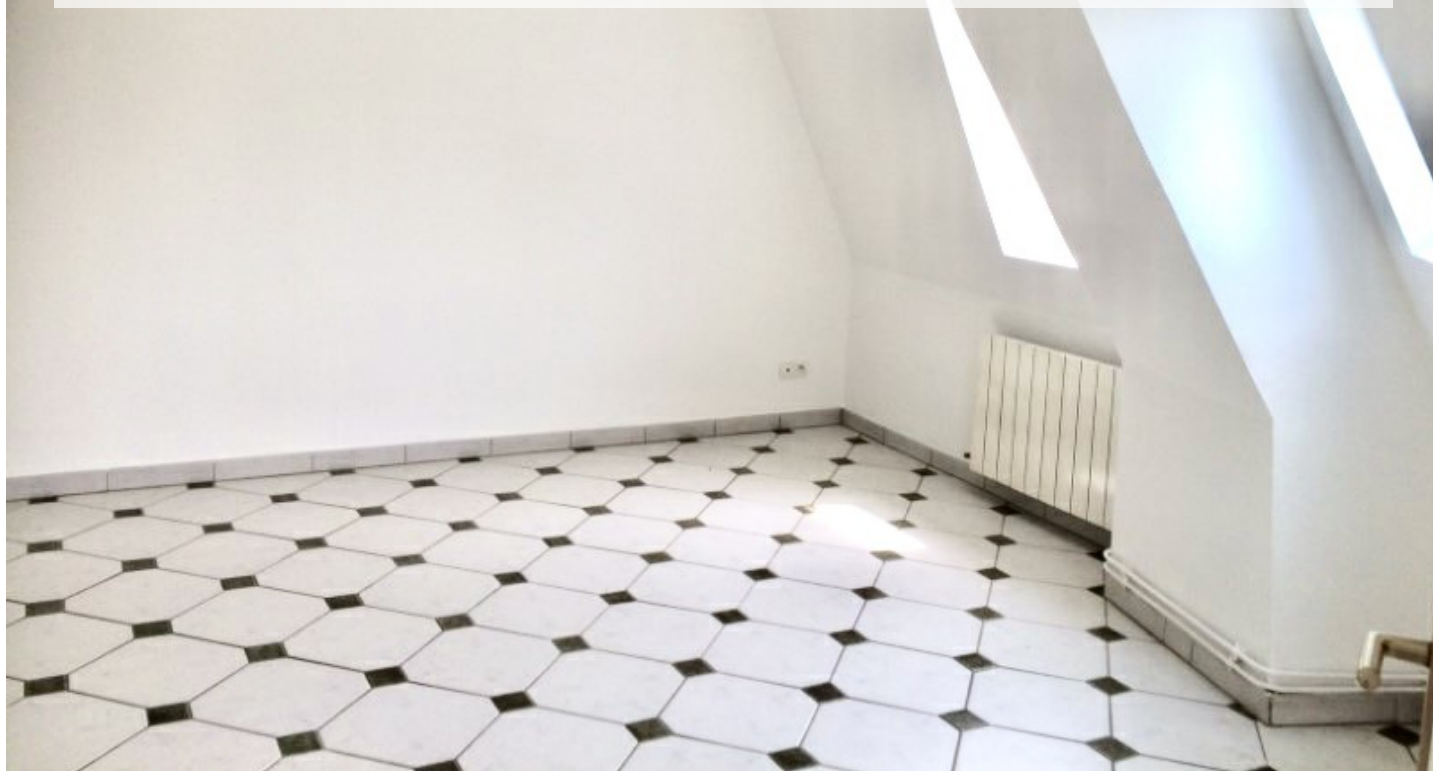

A LOUER 75005 PARIS MAUBERT MUTUALITE

891 €

Ref GTF09-381163

PARIS - Appartement 24 m²

G T F
immobilier